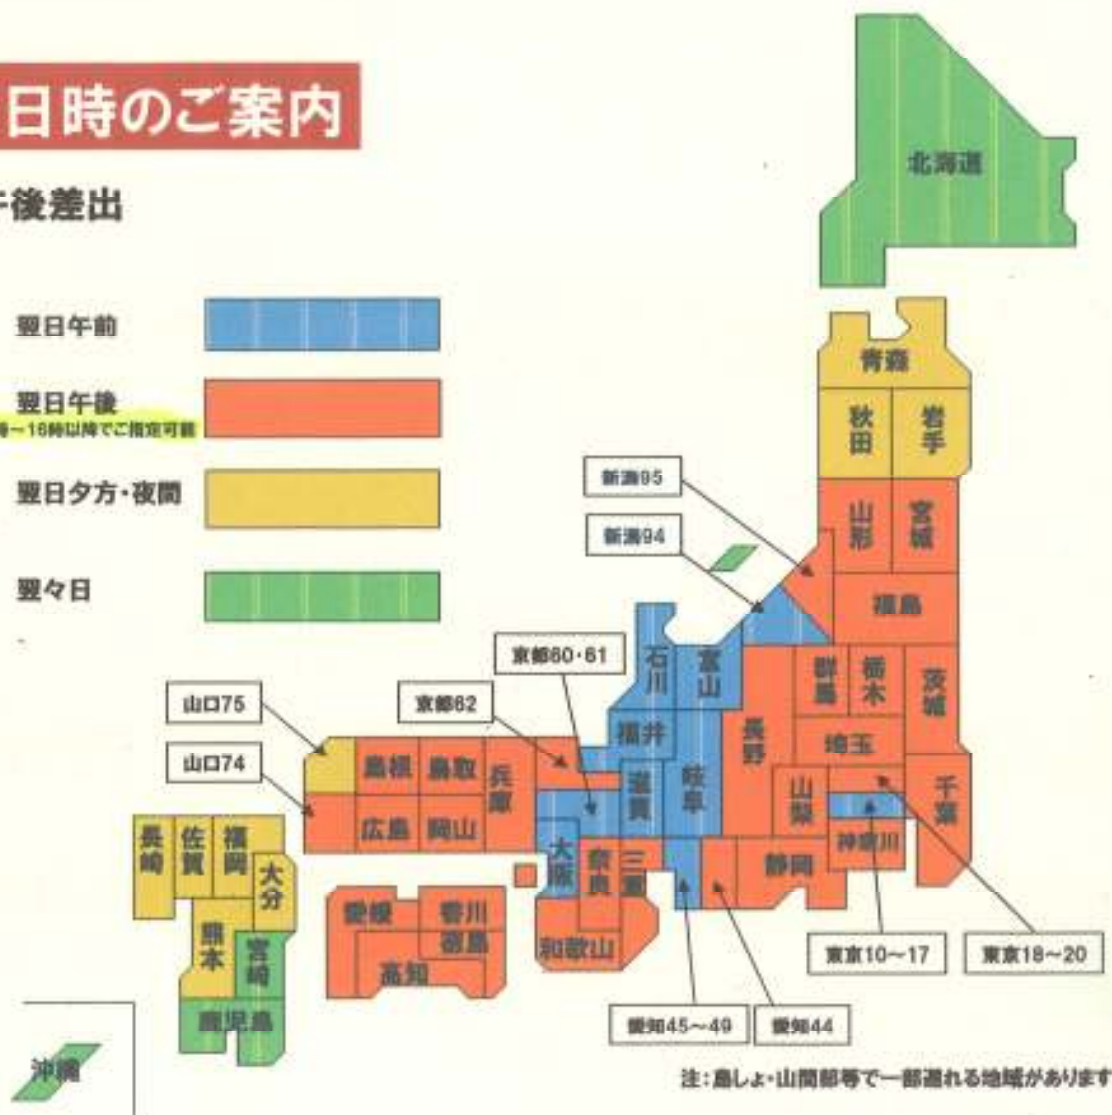

お届け可能日時のご案内

福井県発：午後差出

- 翌日午前
- 翌日午後
※14時～18時以降でご指定可能
- 翌日夕方・夜間
- 翌々日

ヤマト便お届け可能日時

※島、山間部等一部遅れる地域があります

沖縄	九州	四国	中国	関西	北陸	中部	信越	関東	南東北	北東北	北海道	
	福岡県 佐賀県 長崎県 熊本県 大分県 宮崎県 鹿児島県	香川県 徳島県 愛媛県 高知県	岡山県 広島県 山口県 鳥取県 島根県	大阪府 京都府 滋賀県 奈良県 和歌山県 兵庫県	富山県 石川県	福井県内	静岡県 愛知県 三重県 岐阜県	新潟県 長野県	茨城県 栃木県 群馬県 埼玉県 千葉県 神奈川県 東京都 山梨県	宮城県 山形県 福島県	青森県 秋田県 岩手県	

- 翌日午前
- 翌日午後
※14時以降
- 翌日夜間
※18時以降
- 翌々日

ヤマト便に変えた場合の1個当たりの割増送料(税別)

タイムサービス	沖縄	九州	四国	中国	関西	北陸	中部	信越	関東	南東北	北東北	北海道	
加算料金		福岡県 佐賀県 長崎県 熊本県 大分県 宮崎県 鹿児島県	香川県 徳島県 愛媛県 高知県	岡山県 広島県 山口県 鳥取県 島根県	大阪府 京都府 滋賀県 奈良県 和歌山県 兵庫県	富山県 石川県	福井県内	静岡県 愛知県 三重県 岐阜県	新潟県 長野県	茨城県 栃木県 群馬県 埼玉県 千葉県 神奈川県 東京都 山梨県	宮城県 山形県 福島県	青森県 秋田県 岩手県	
配達日時 都度確認													
別途プラス 2,000	+2,800	+1,200			+1,000				+1,200		+1,500		